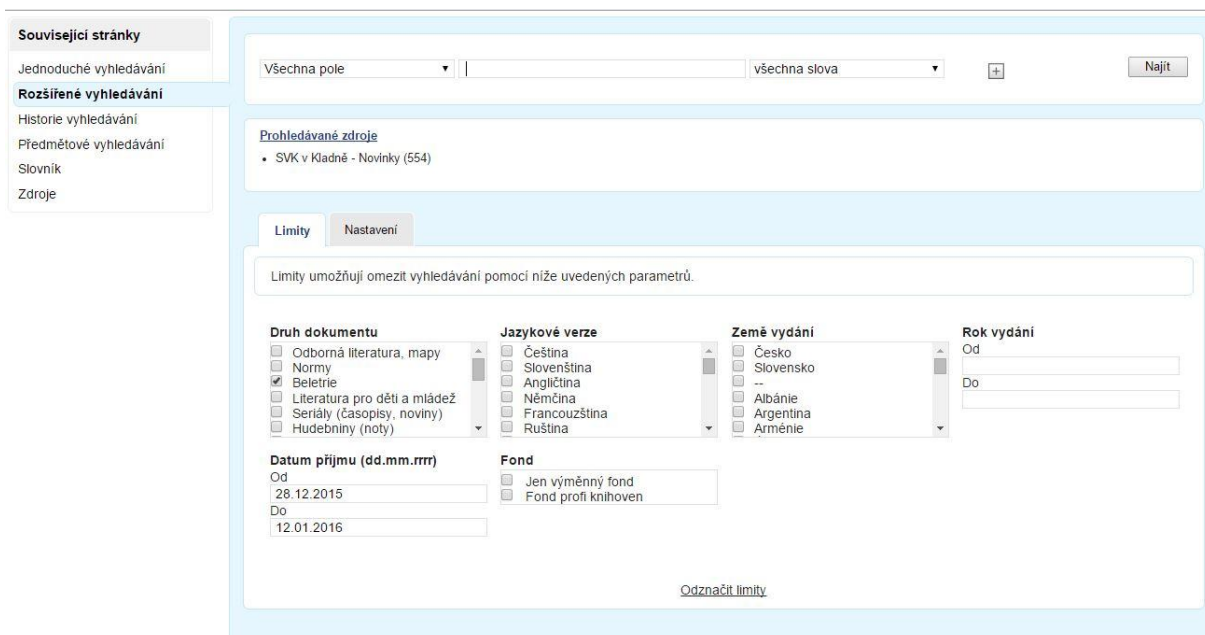

V příkladu je nastaven výběr na novinky (Prohledávané zdroje: SVK v Kladně – Novinky (554)), pouze beletrie, s datem příjmu od 28. 12. 2015 do 12. 1. 2016

- Po ukončení vyhledávání v novinkách se budete chtít asi vrátit do vyhledávání v celém katalogu. Proto zvolte znovu Zdroje a zadejte si Katalog dokumentů SVK.