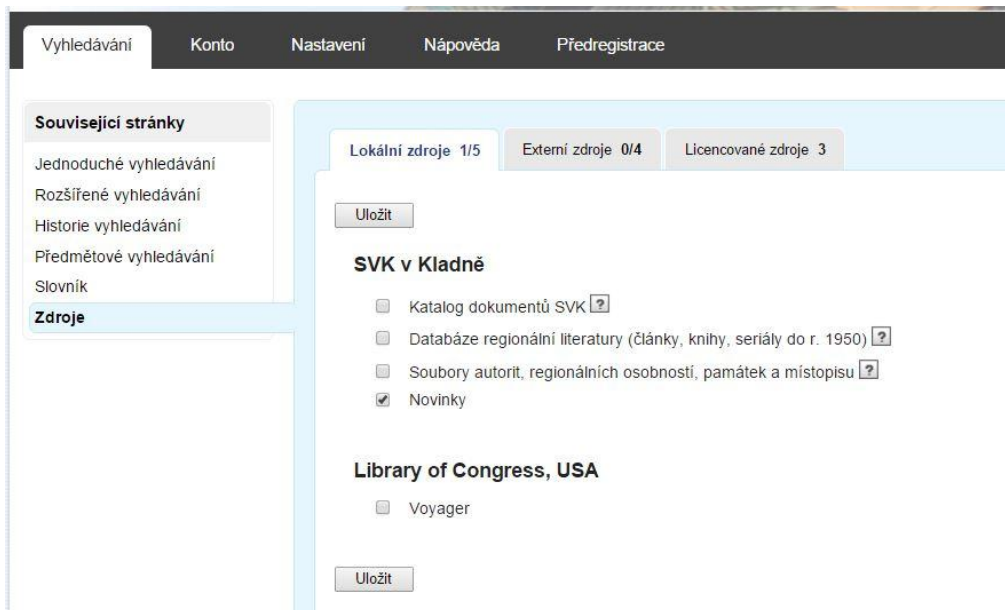

3. Příklad, jak si vybrat novinky:

- Ve **zdrojích** si vyberu pouze **Novinky**, tento výběr uložím tlačítkem **Uložit**

- Dále můžu vyhledávat buď v jednoduchém vyhledávání nebo v rozšířeném. Uvádím příklad **rozšířeného vyhledávání**.