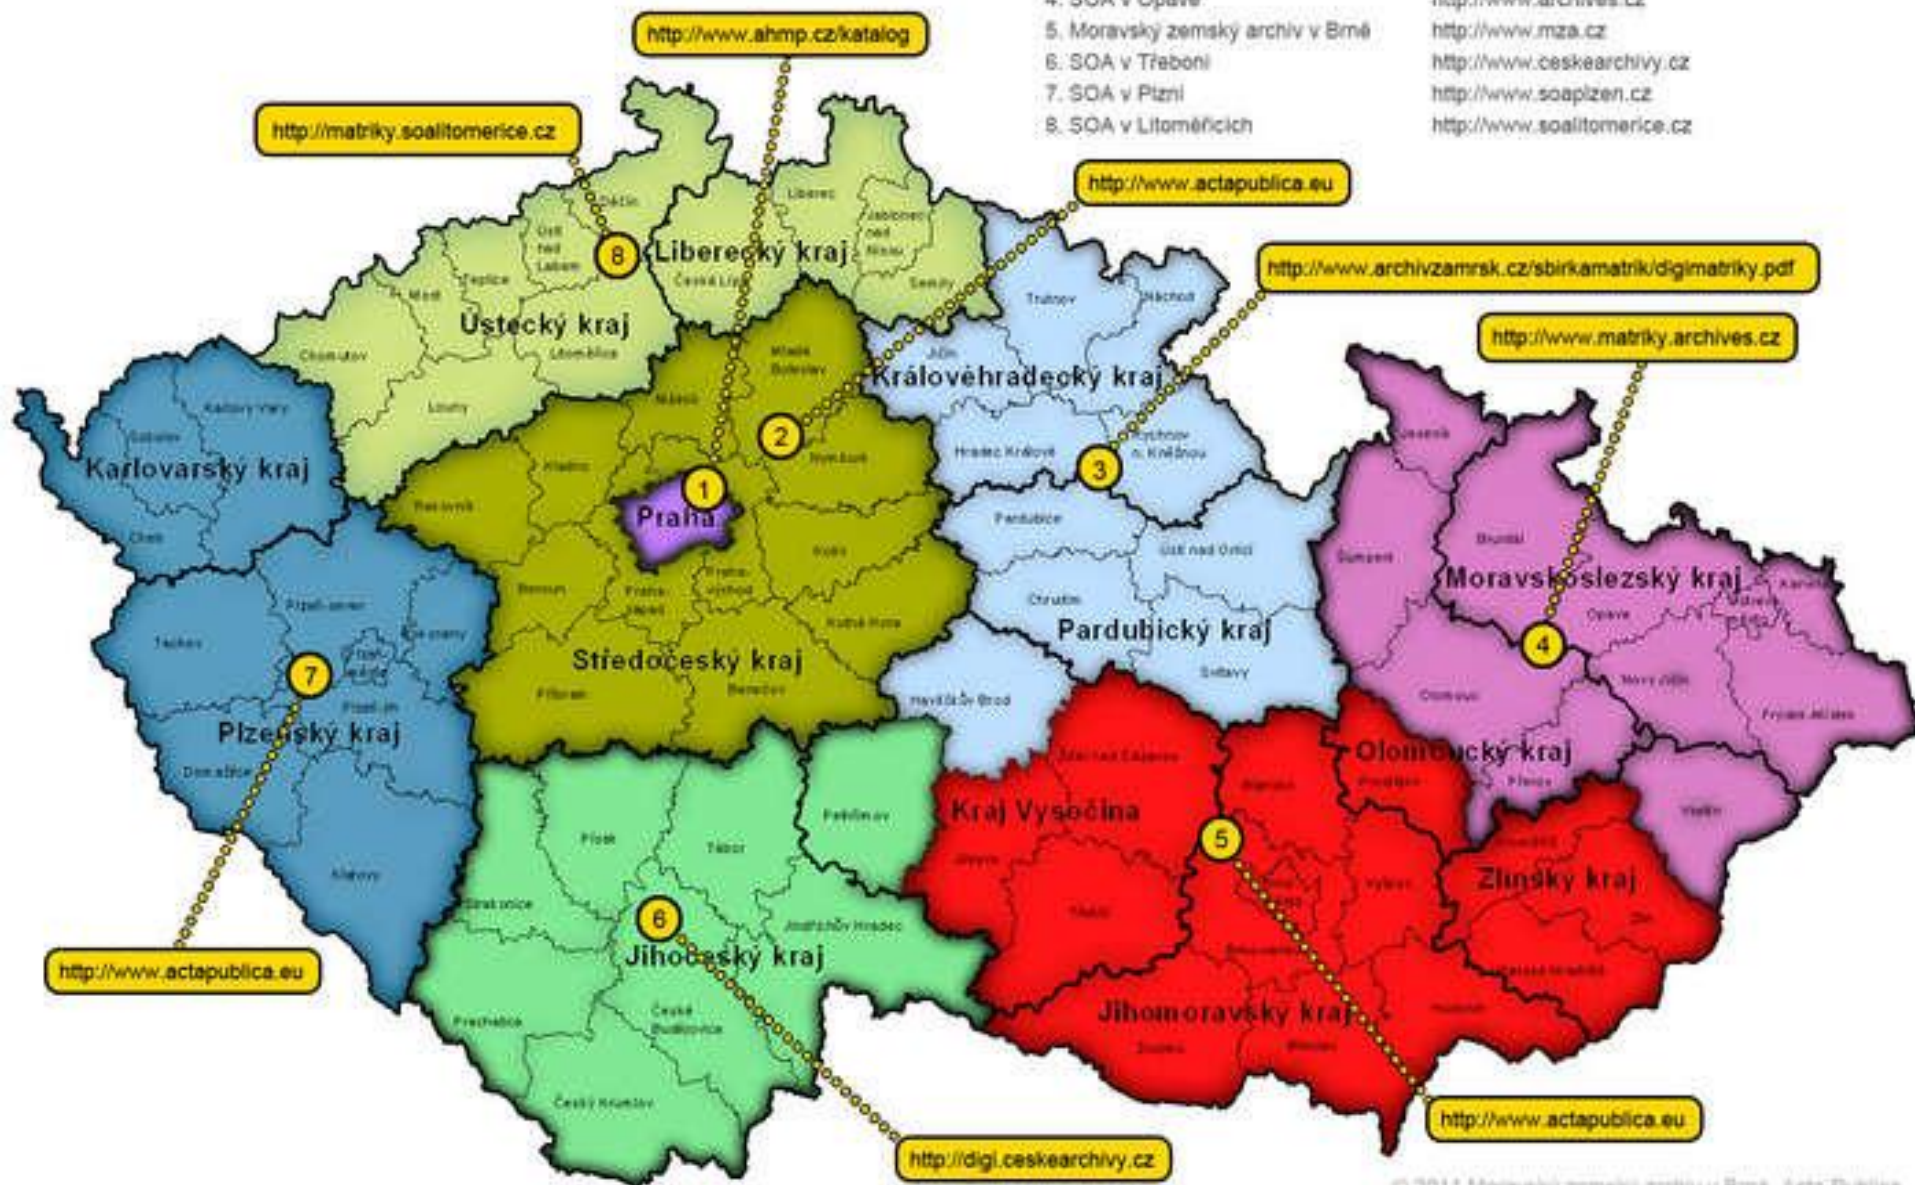

Matriky na Internetu

1. Archiv hlavního města Prahy <http://www.ahmp.cz>
2. SOA v Praze <http://www.soapraha.cz>
3. SOA v Zámruku <http://www.vychodoceskearchivy.cz>
4. SOA v Opavě <http://www.archives.cz>
5. Moravský zemský archiv v Brně <http://www.mza.cz>
6. SOA v Třeboni <http://www.ceskearchivy.cz>
7. SOA v Plzni <http://www.soaplzen.cz>
8. SOA v Litoměřicích <http://www.soalitomerice.cz>