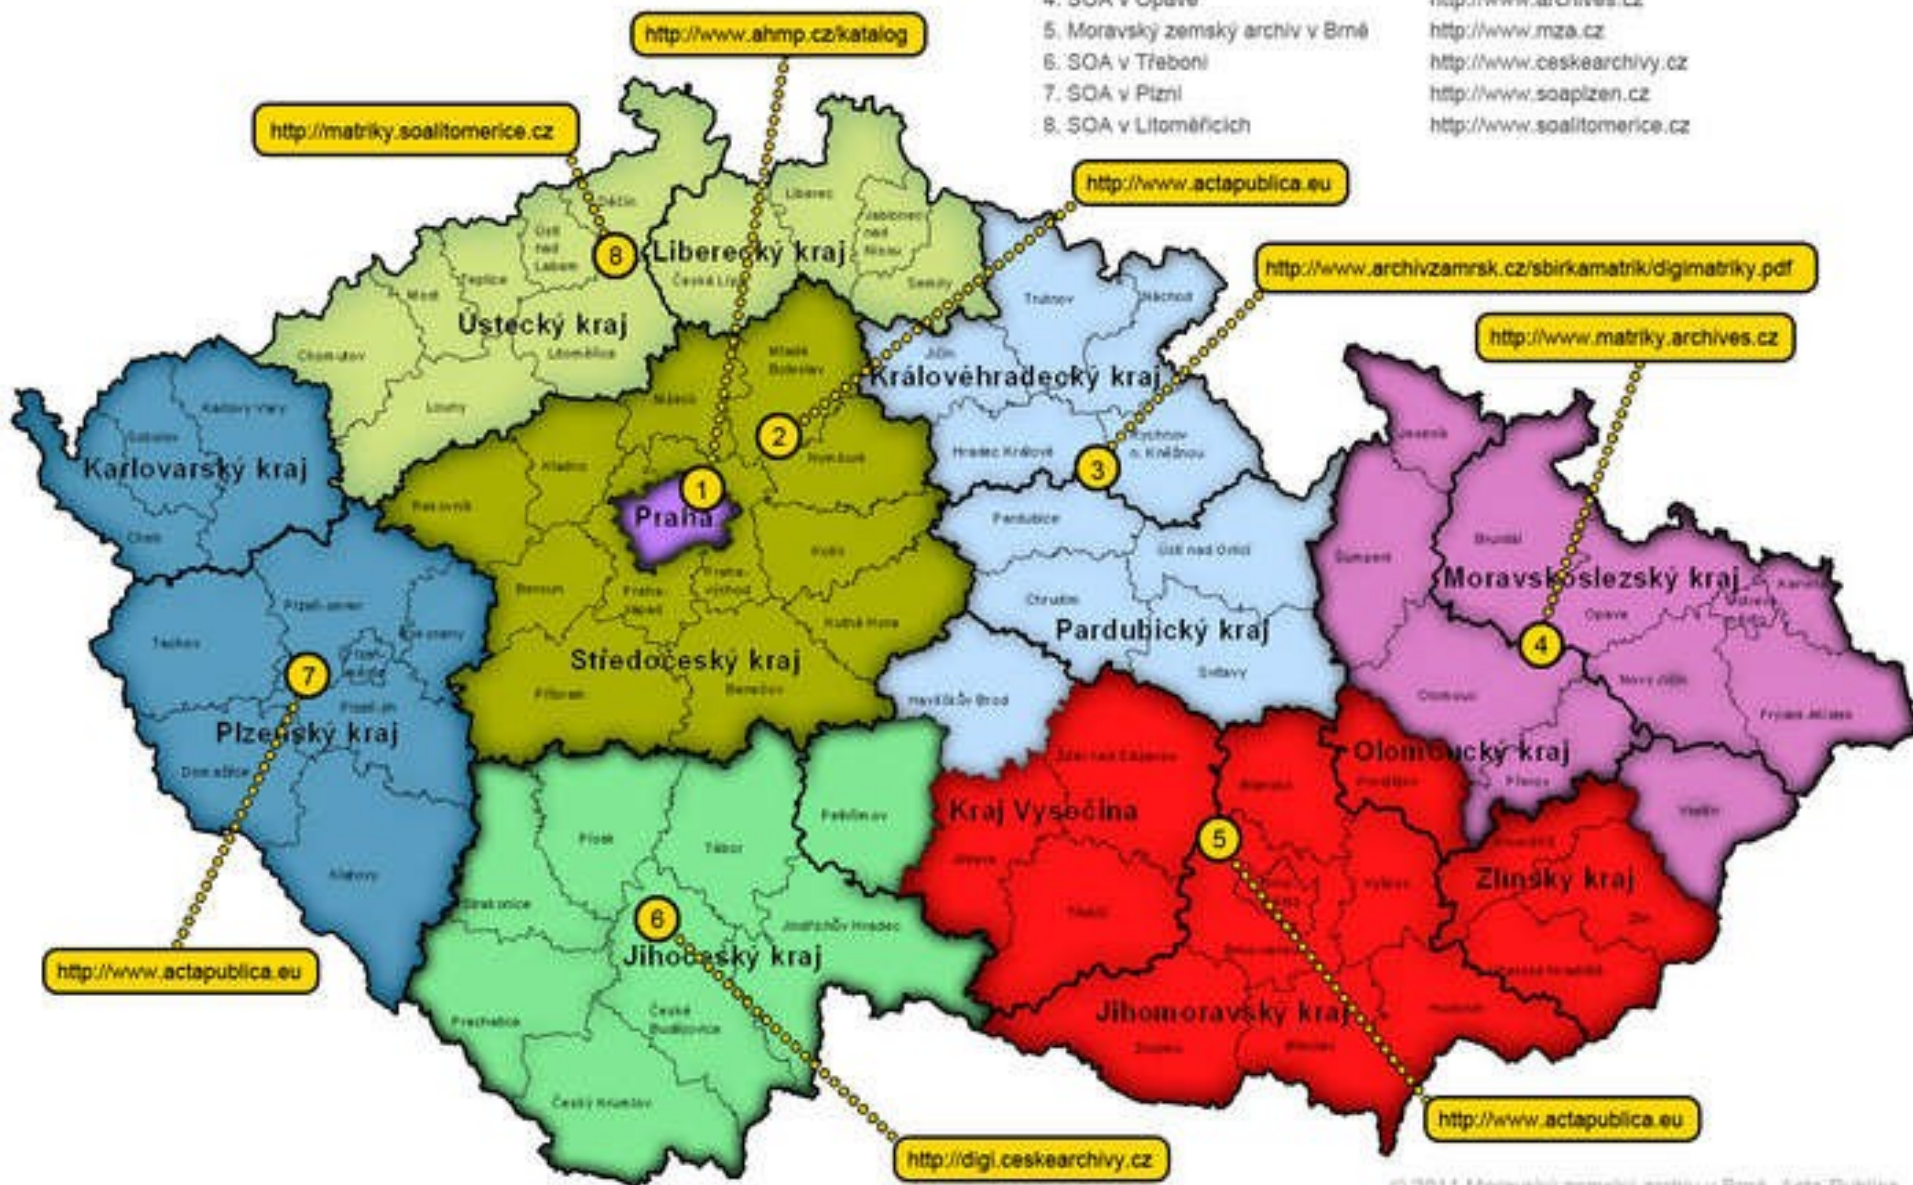

Matriky na Internetu

1. Archiv hlavního města Prahy <http://www.ahmp.cz>
2. SOA v Praze <http://www.soapraha.cz>
3. SOA v Zámruku <http://www.vychodoceskearchivy.cz>
4. SOA v Opavě <http://www.archives.cz>
5. Moravský zemský archiv v Brně <http://www.mza.cz>
6. SOA v Třeboni <http://www.ceskearchivy.cz>
7. SOA v Pízni <http://www.soapizen.cz>
8. SOA v Litoměřicích <http://www.soalitomerice.cz>